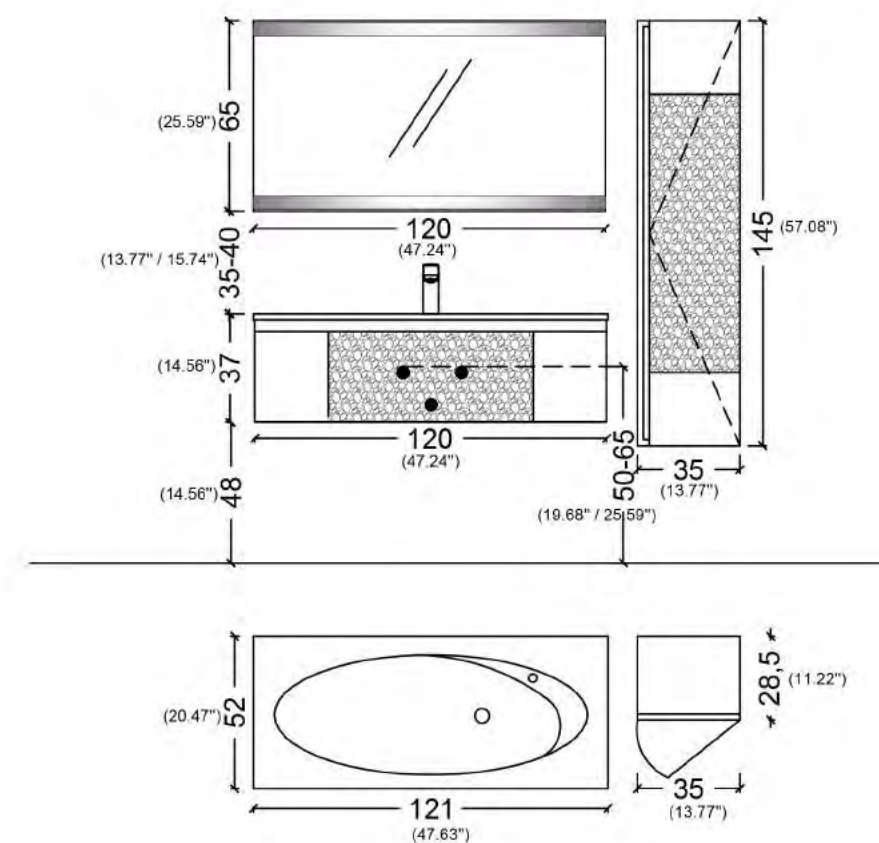

COMPOSIZIONE - 10

ITEM	PRODUCT	ORDER CODE	INFO
1	LED LIGHT MIRROR	AA04B065-120	120*65 CM LED LIGHT MIRROR
1	SINK CABINET	SL001441-120	DOOR LEATHER (COLOR CODE) 036 BLACK GLASS / ANACONDA GOLD
1	COUNTERTOP	TKR1007G-121	INTEGRATED OVAL GLASS COUNTERTOP (COLOR CODE) 023 BLACK GLASS
1	TALL CABINET	BD016441-035	DOOR LEATHER (COLOR CODE) 036 BLACK GLASS / ANACONDA GOLD