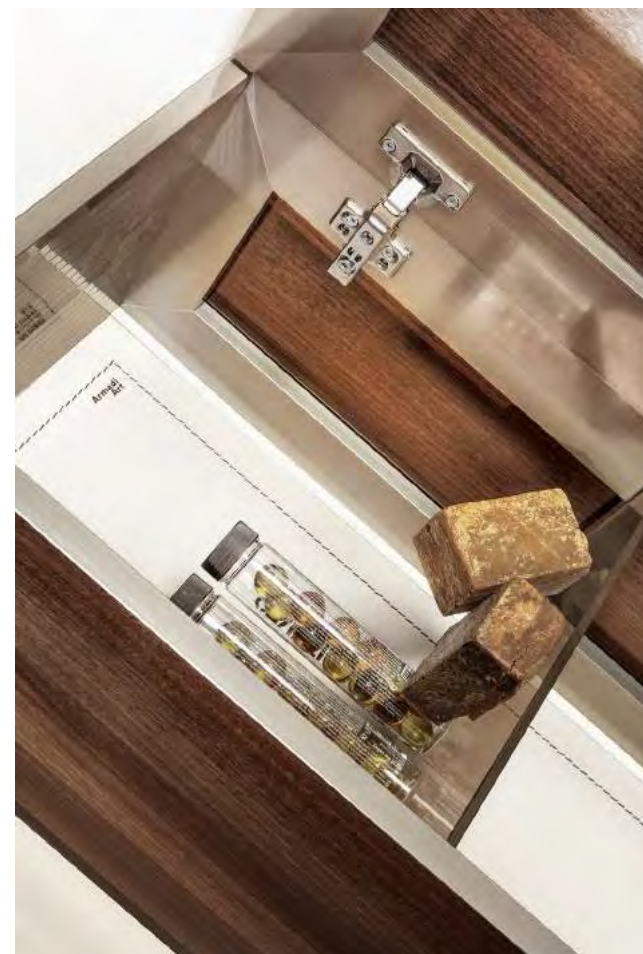

Flat

Composizione - 23