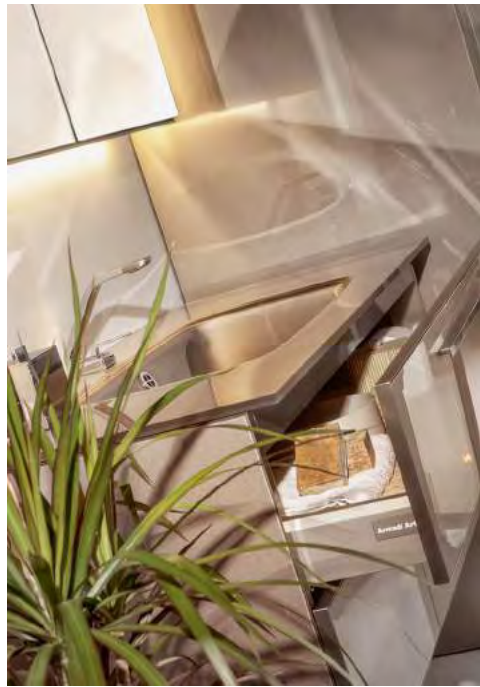

Flat

Composizione - 18