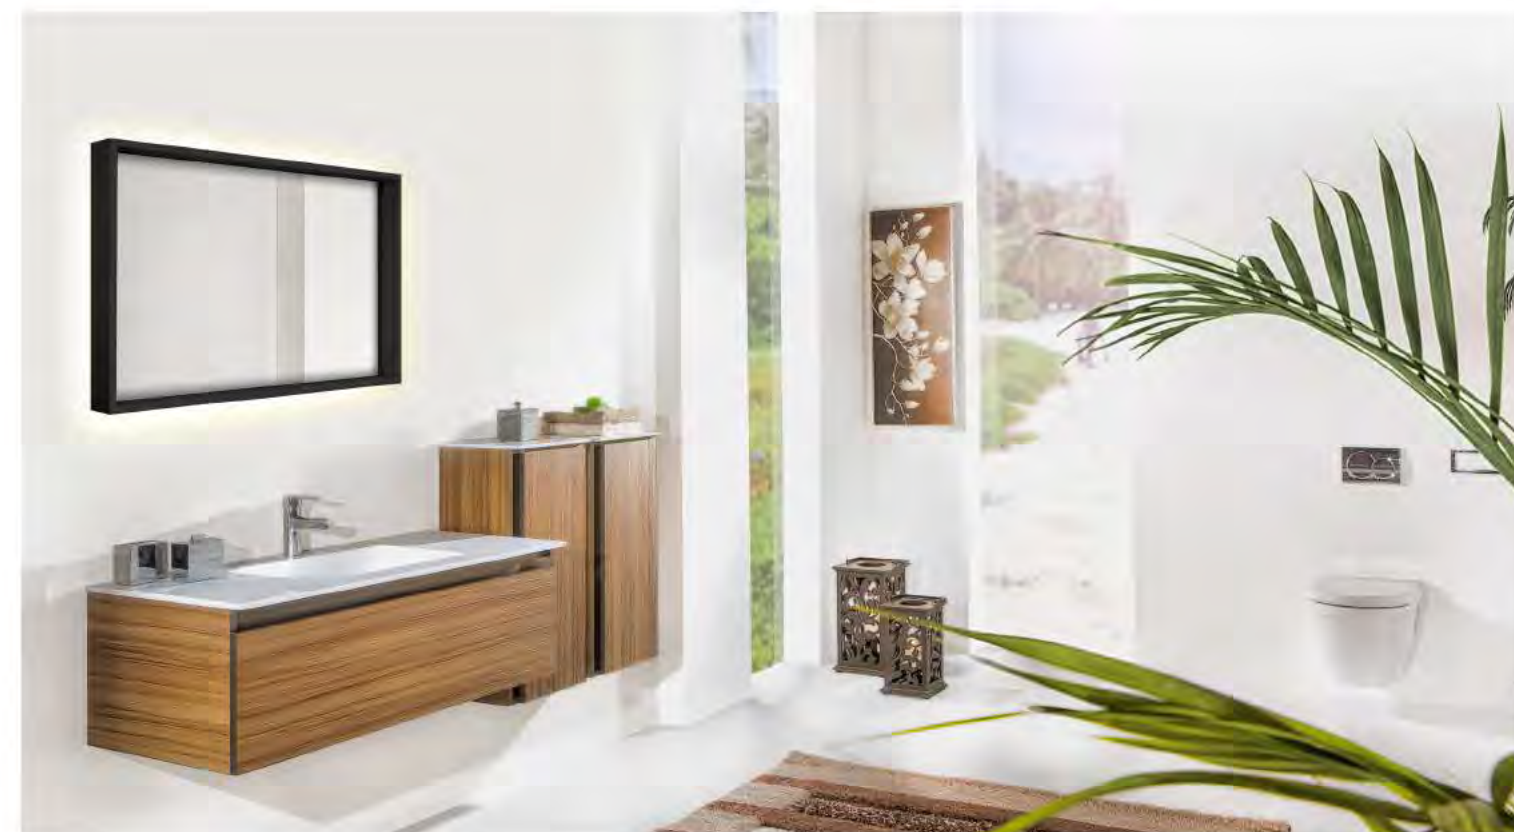

COMPOSIZIONE - 2

ITEM	PRODUCT	ORDER CODE	INFO
1	LED LIGHT MIRROR	AA07S065-110	110*65 CM LED LIGHT MIRROR
1	SINK CABINET	SL001C11-110	BODY AND DOOR COMPACT (COLOR CODE) 004 DARK TEAK
1	COUNTERTOP	TKM1002P-111	INTEGRATED SOLID COUNTERTOP
2	LOWER CABINET	AB020C11-035	BODY AND DOOR COMPACT (COLOR CODE) 004 DARK TEAK