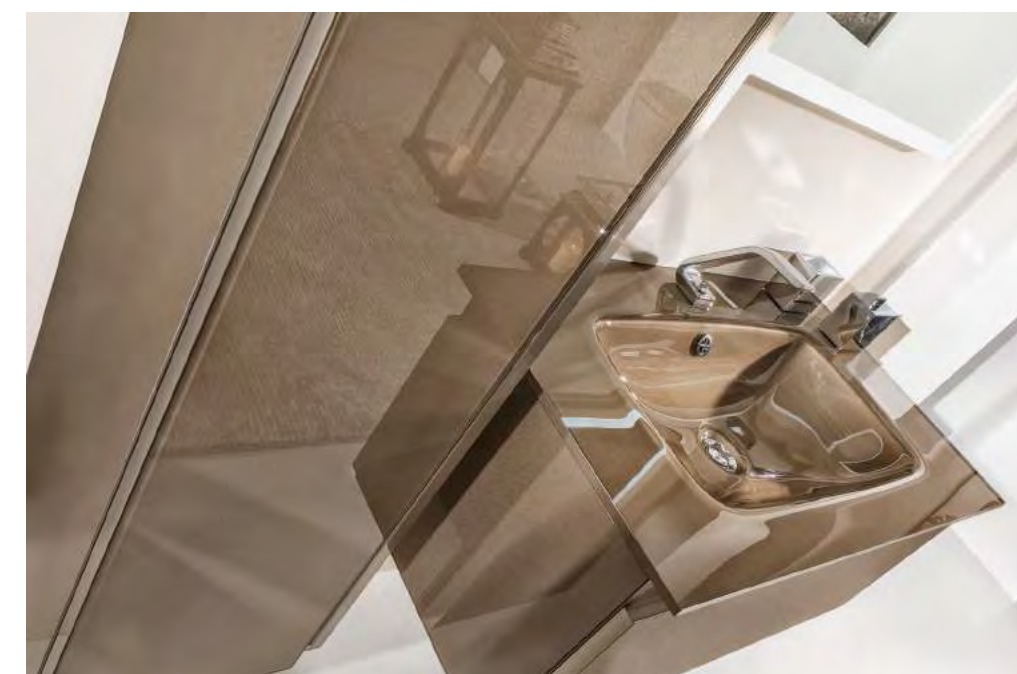

Armadi Art®

MILANO • ISTANBUL • NEWYORK

Slim
Composizione - 11

Sink Cabinet W(90) H(37) D(52) cm
Led Light Mirror W(90) H(65) cm
Tall Cabinet W(35) H(145) D(28,5) cm
Color Code 025 Marrone Glass