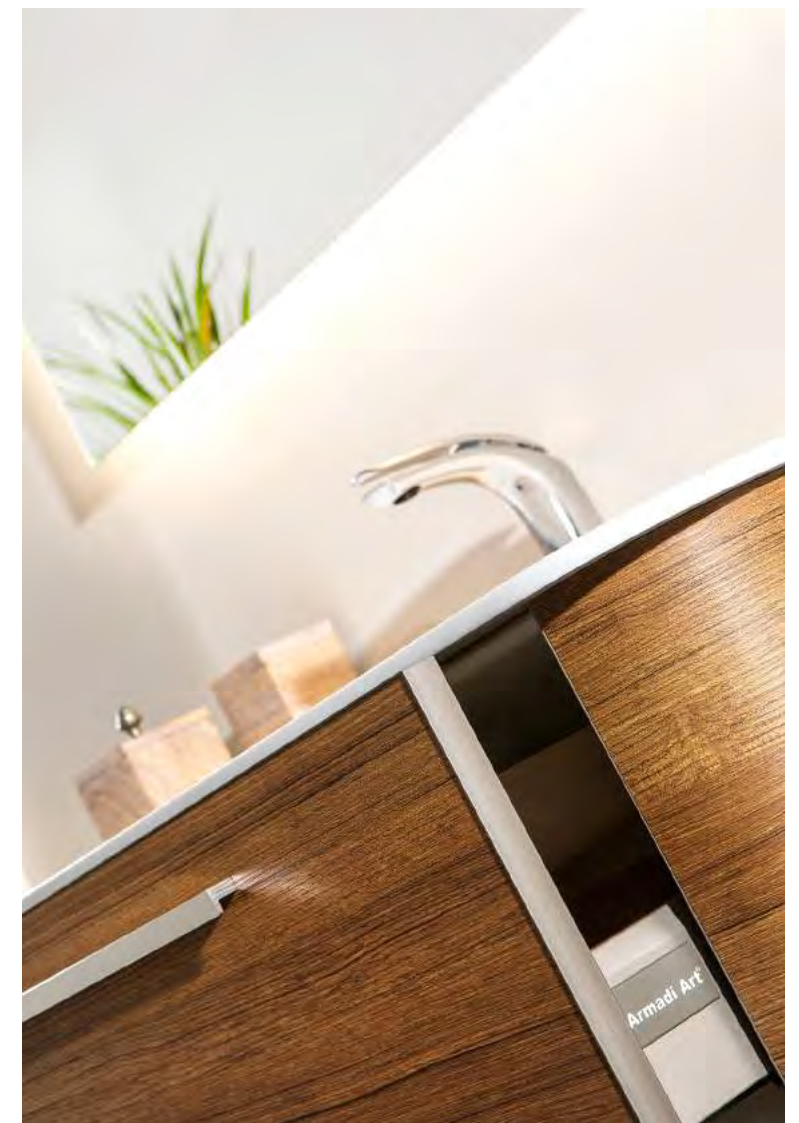

MILANO • ISTANBUL • NEWYORK

Sink Cabinet W(103,5) H(50) D(52) cm
 Led Light Mirror W(102) H(65) cm
 Color Code 007 Amaro Teak

Radius

Composizione - 12

Radius

Composizione - 13

Collezione Acqua

Sink Cabinet
Led Light Mirror
Color Code