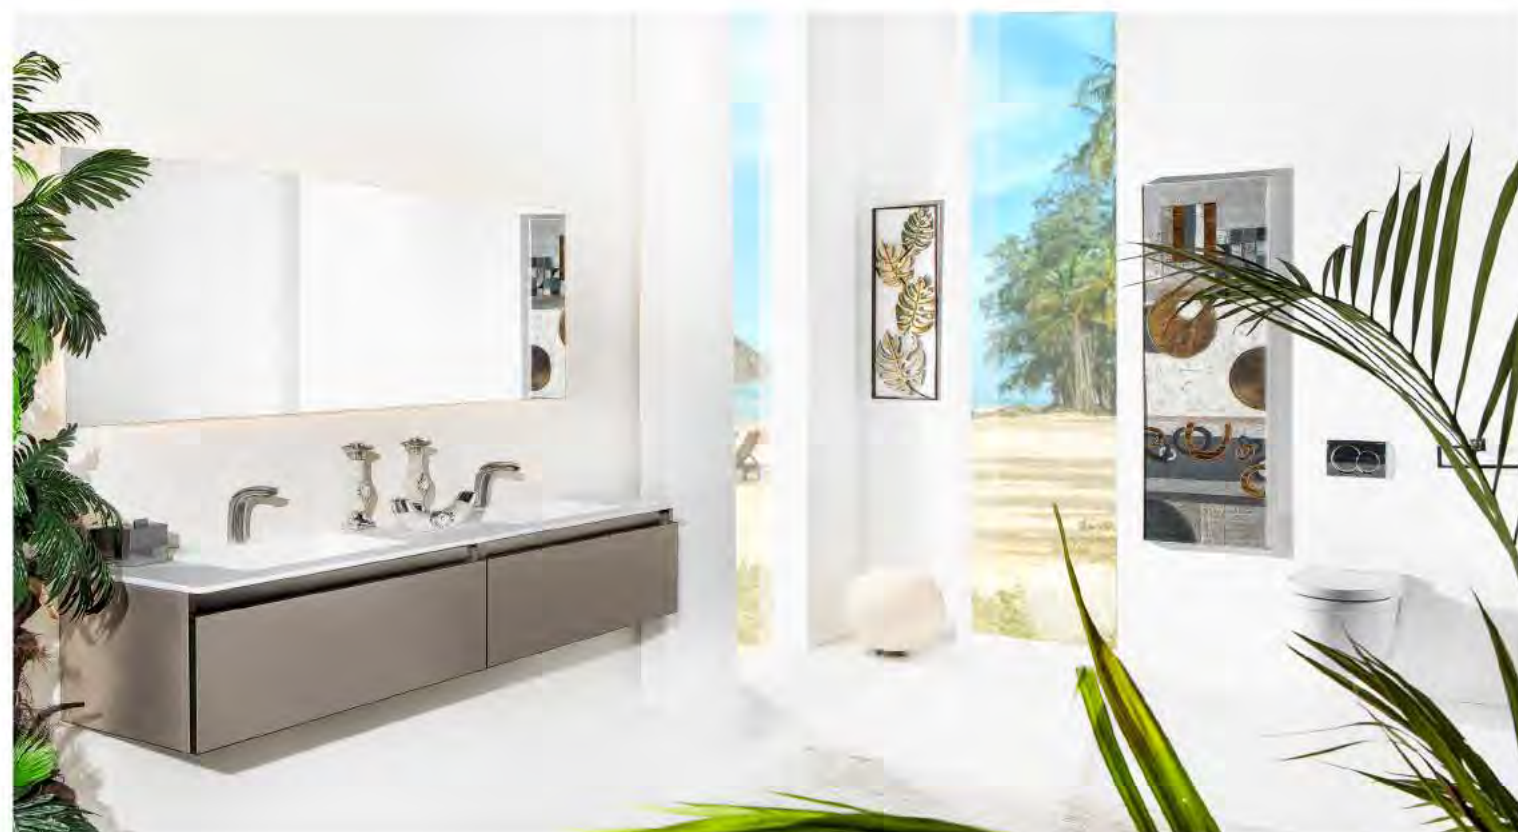

COMPOSIZIONE - 3

ITEM	PRODUCT	ORDER CODE	INFO
1	LED LIGHT MIRROR	AA02S065-180	180*65 CM LED LIGHT MIRROR
1	SINK CABINET	SL005L31-179	BODY AND DOOR LEATHER (COLOR CODE) 016 DARK CAPITONE
1	COUNTERTOP	TKD1002P-180	INTEGTARED SOLID COUNTERTOP