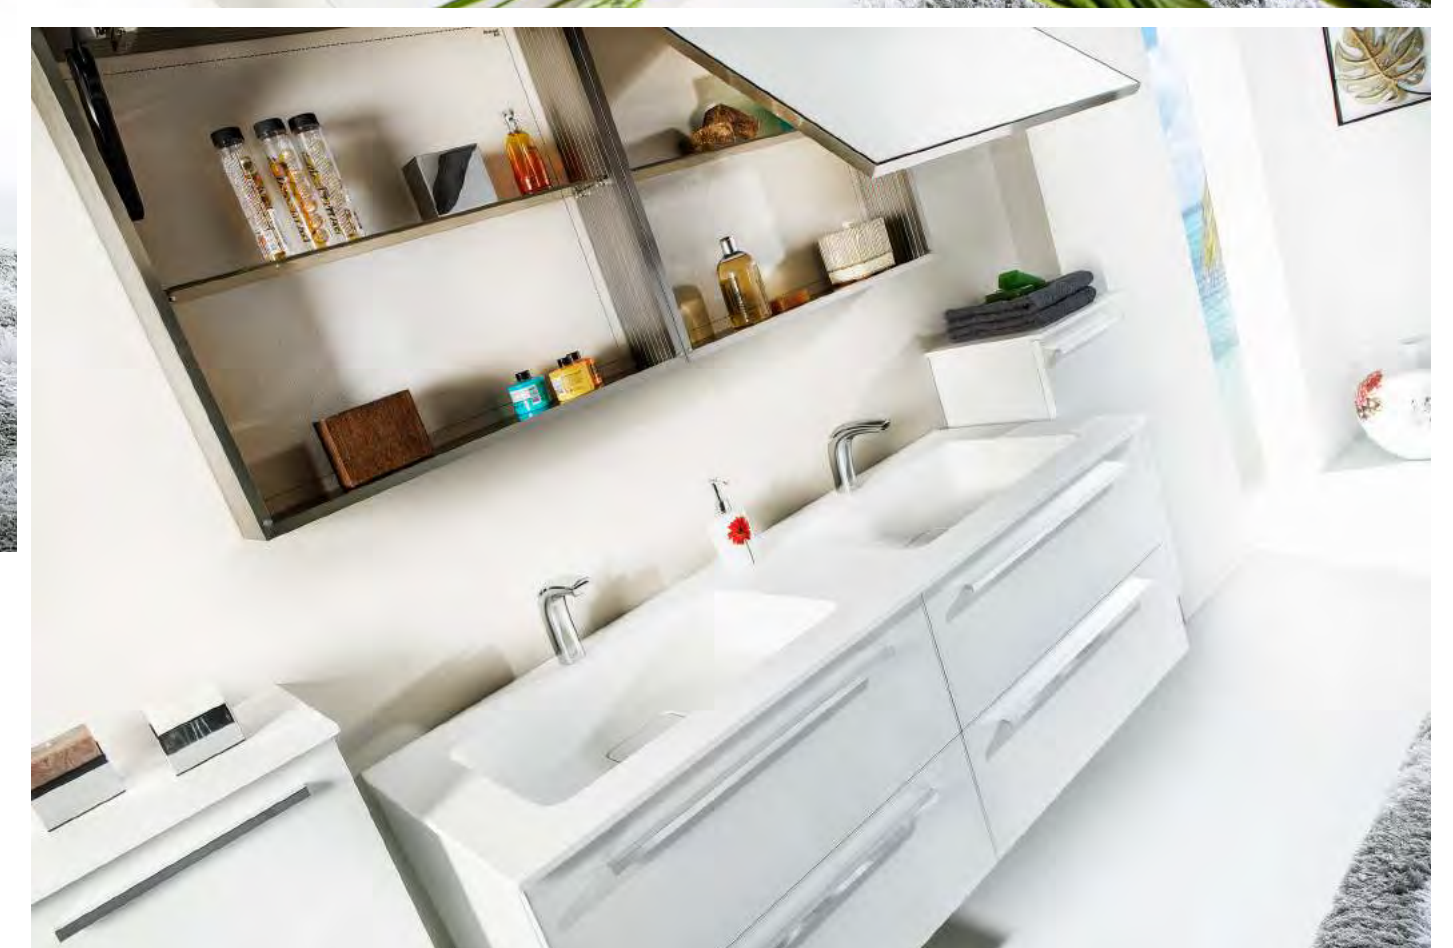

Flat

Composizione - 28

Sink Cabinet W(91) H(50) D(52) cm
Led Light Mirror W(90) H(65) cm
Lower Cabinet W(35) H(75) D(28,5) cm X2
Color Code 004 Dark Teak

Collezione Acqua

MILANO • ISTANBUL • NEWYORK

Flat

Composizione - 29