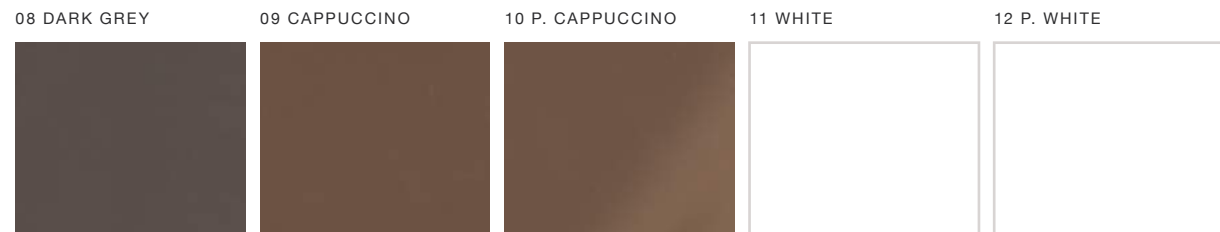

Flat-Modelle sind zwischen Seiten 48-73. In diesen Modellen werden Doppelschublade und Griffe aus Metall außerdem alle Farb- und Zähleroptionen verwendet.

Slim | Flat | Radius

WOOD

Slim | Flat | Radius

PLAIN