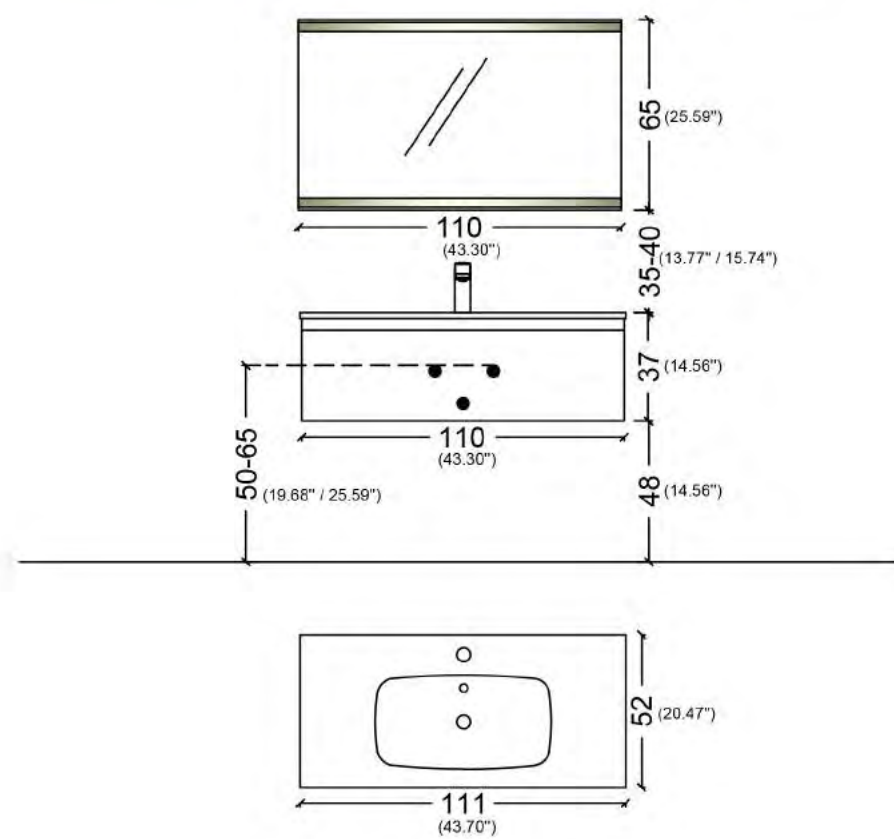

COMPOSIZIONE - 7

ITEM	PRODUCT	ORDER CODE	INFO
1	LED LIGHT MIRROR	AA04B065-110	110*65 CM LED LIGHT MIRROR
1	SINK CABINET	SL001G21-110	BODY AND DOOR GLASS(COLOR CODE) 031 MINT GLASS
1	COUNTERTOP	TKM1003G-111	INTEGRATED GLASS COUNTERTOP (COLOR CODE) 031 MINT GLASS