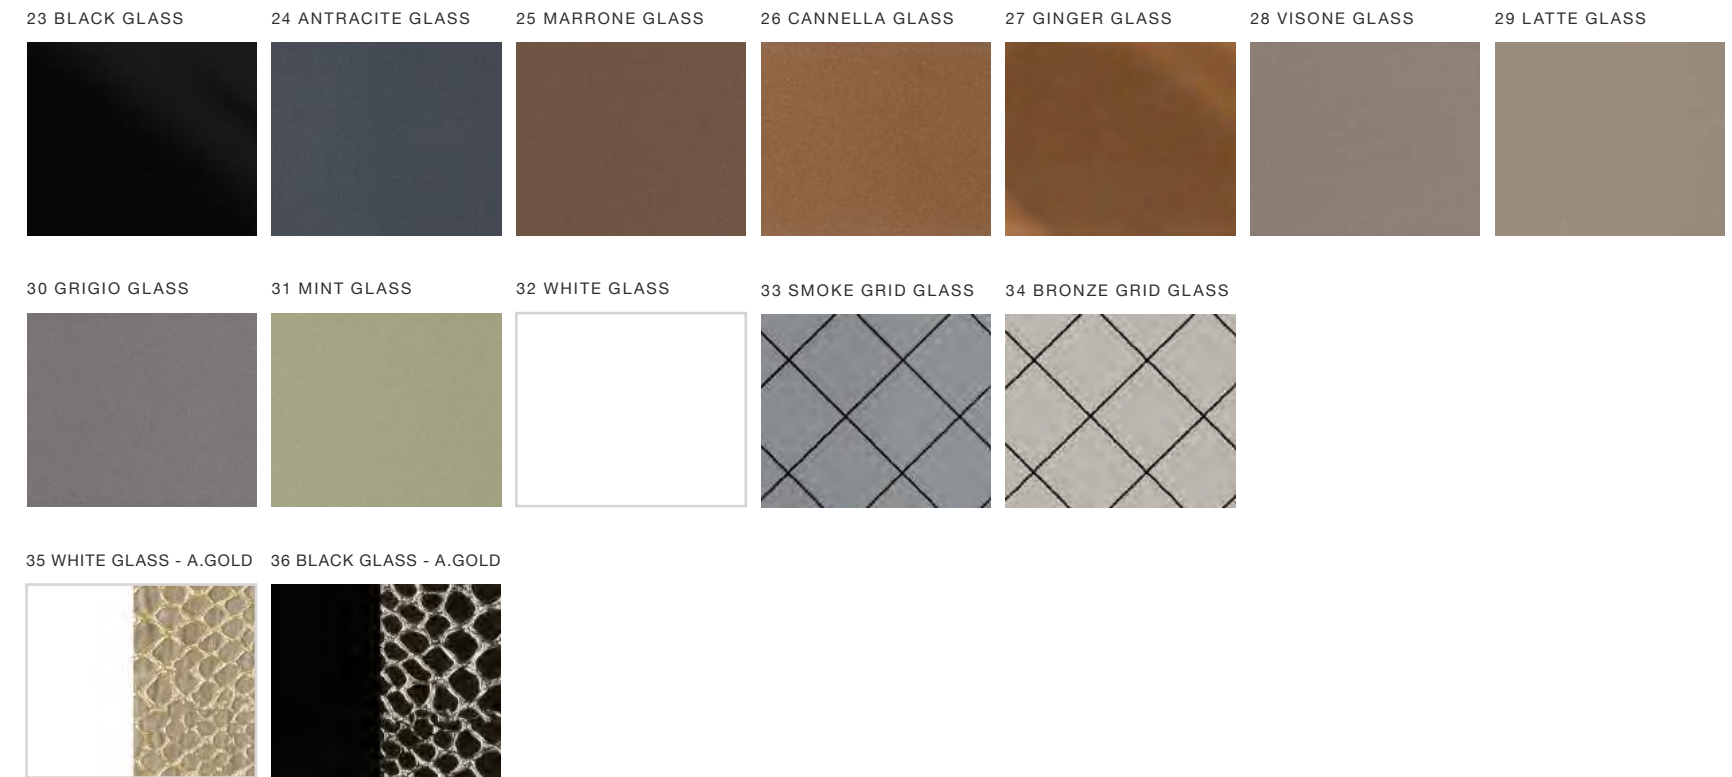

Slim | Flat | Radius

WOOD

Slim | Flat | Radius

PLAIN

Slim | Flat | Radius

LEATHER

Slim

GLASS

Flat

GLASS