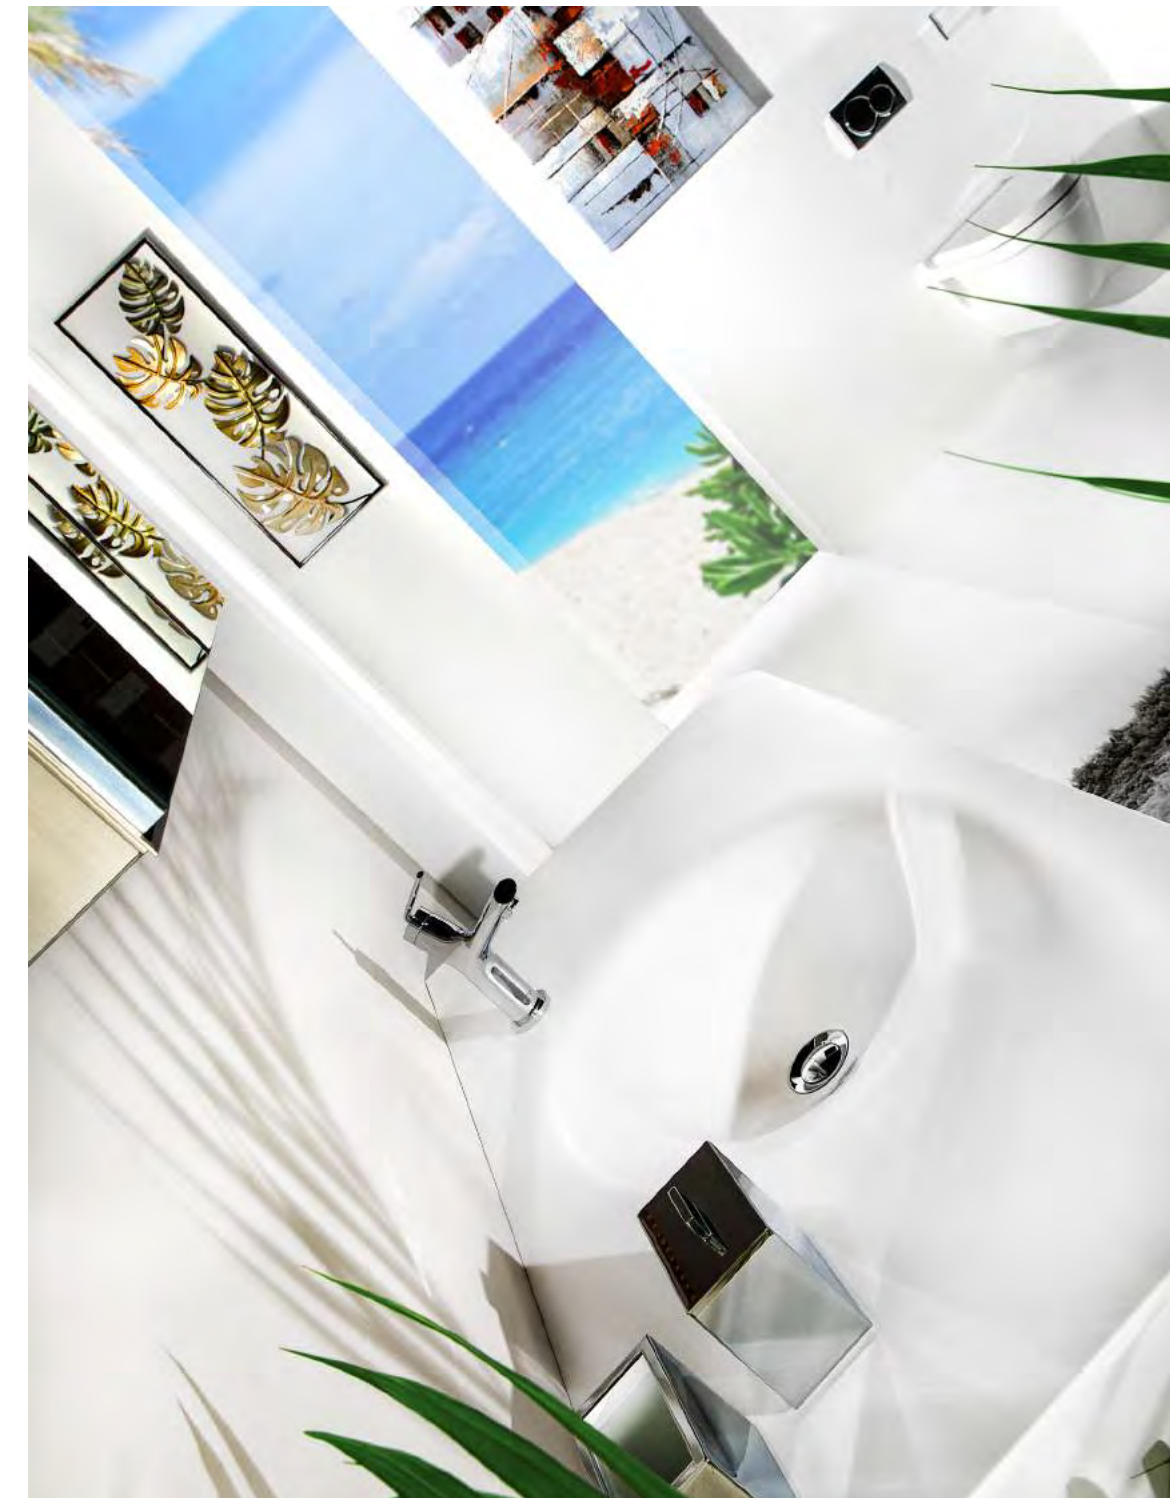

Radius

Composizione - 16

Sink Cabinet   W(103,5) H(50) D(52) cm
Mirror Cabinet   W(102) H(65) cm
Color Code   012 P. White