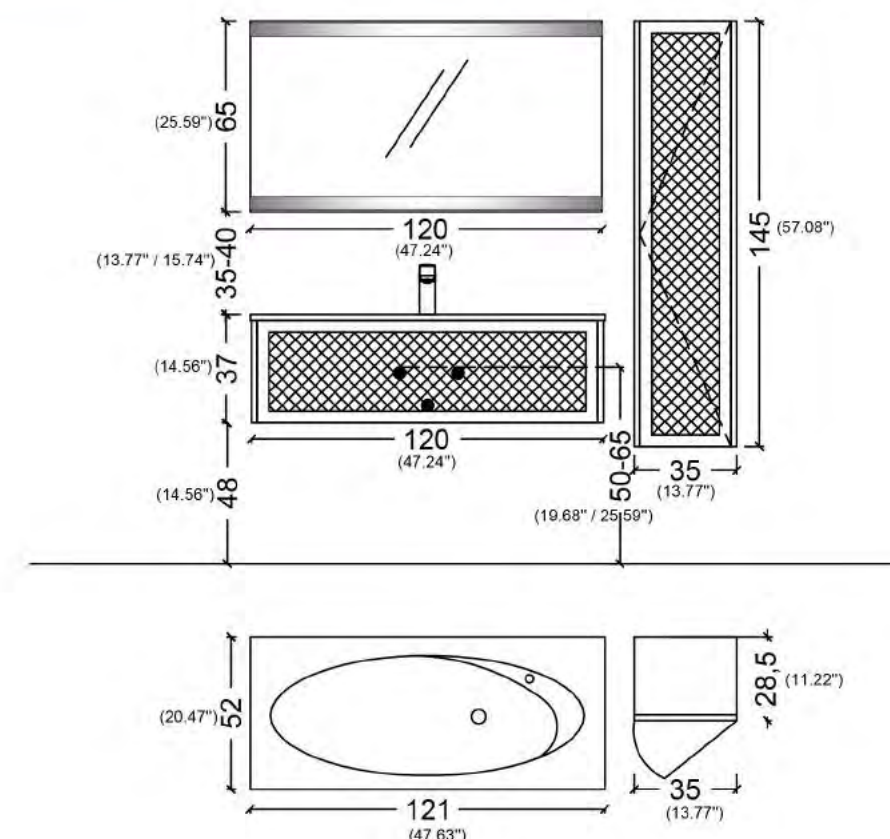

COMPOSIZIONE - 8

ITEM	PRODUCT	ORDER CODE	INFO
1	LED LIGHT MIRROR	AA04B065-120	120*65 CM LED LIGHT MIRROR
1	SINK CABINET	SL001G62-120	BODY AND DOOR SMOKE GRID (COLOR CODE) 033 SMOKE GRID GLASS
1	COUNTERTOP	TKR1007G-121	INTEGRATED OVAL GLASS COUNTERTOP (COLOR CODE) 023 BLACK GLASS
1	TALL CABINET	BD016G62-35	BODY AND DOOR SMOKE GRID (COLOR CODE) 033 SMOKE GRID GLASS