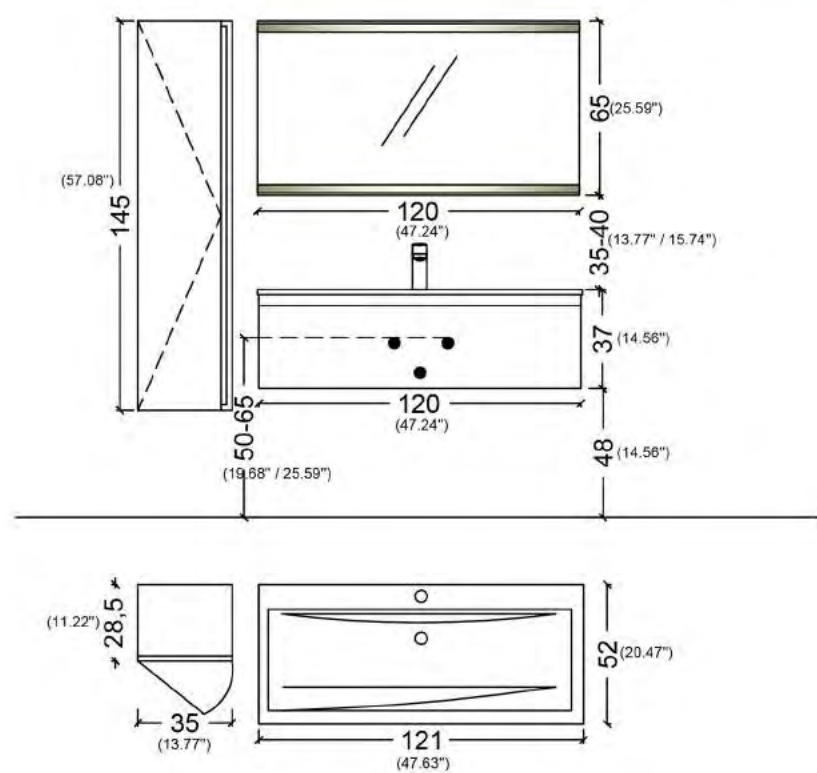

COMPOSIZIONE - 1

ITEM	PRODUCT	ORDER CODE	INFO
1	LED LIGHT MIRROR	AA04B065-120	120*65 cm LED LIGHT MIRROR
1	SINK CABINET	SL001G21-120	BODY AND DOOR GLASS SINK CABINET (COLOR CODE) 028 VISIONE GLASS
1	COUNTERTOP	TKM1006G-121	INTEGRATED WASHBASIN WAVE GLASS (COLOR CODE) 028 VISIONE GLASS
1	TALL CABINET	BD017G21	BODY AND DOOR GLASS (COLOR CODE) 028 VISIONE GLASS