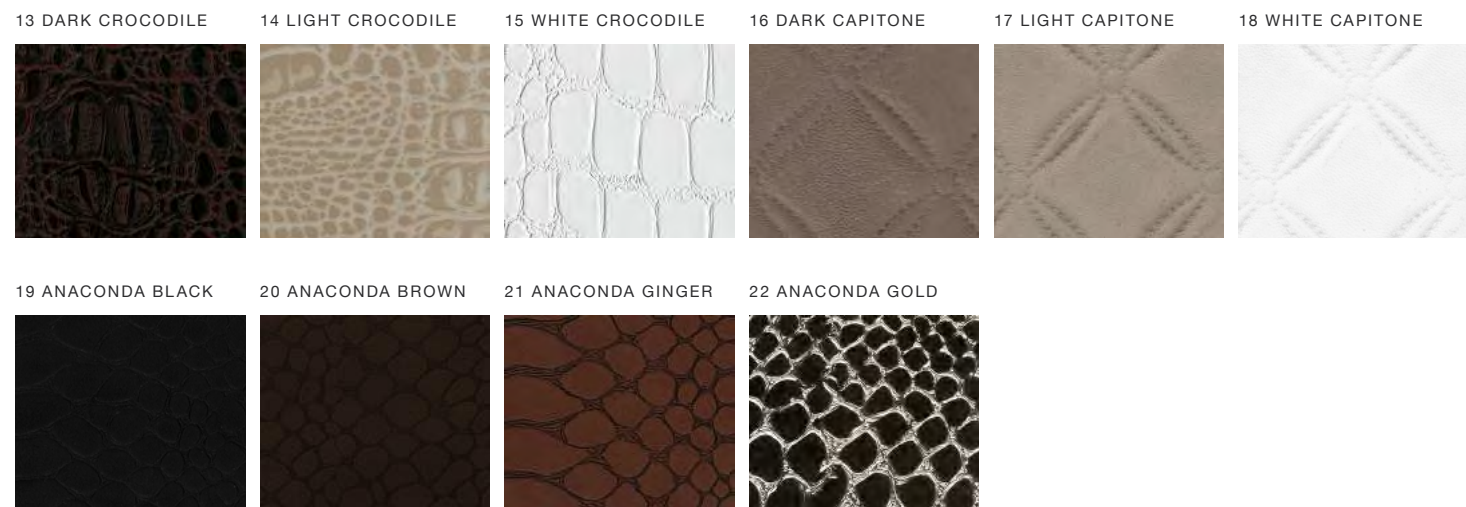

Slim | Flat | Radius

LEATHER