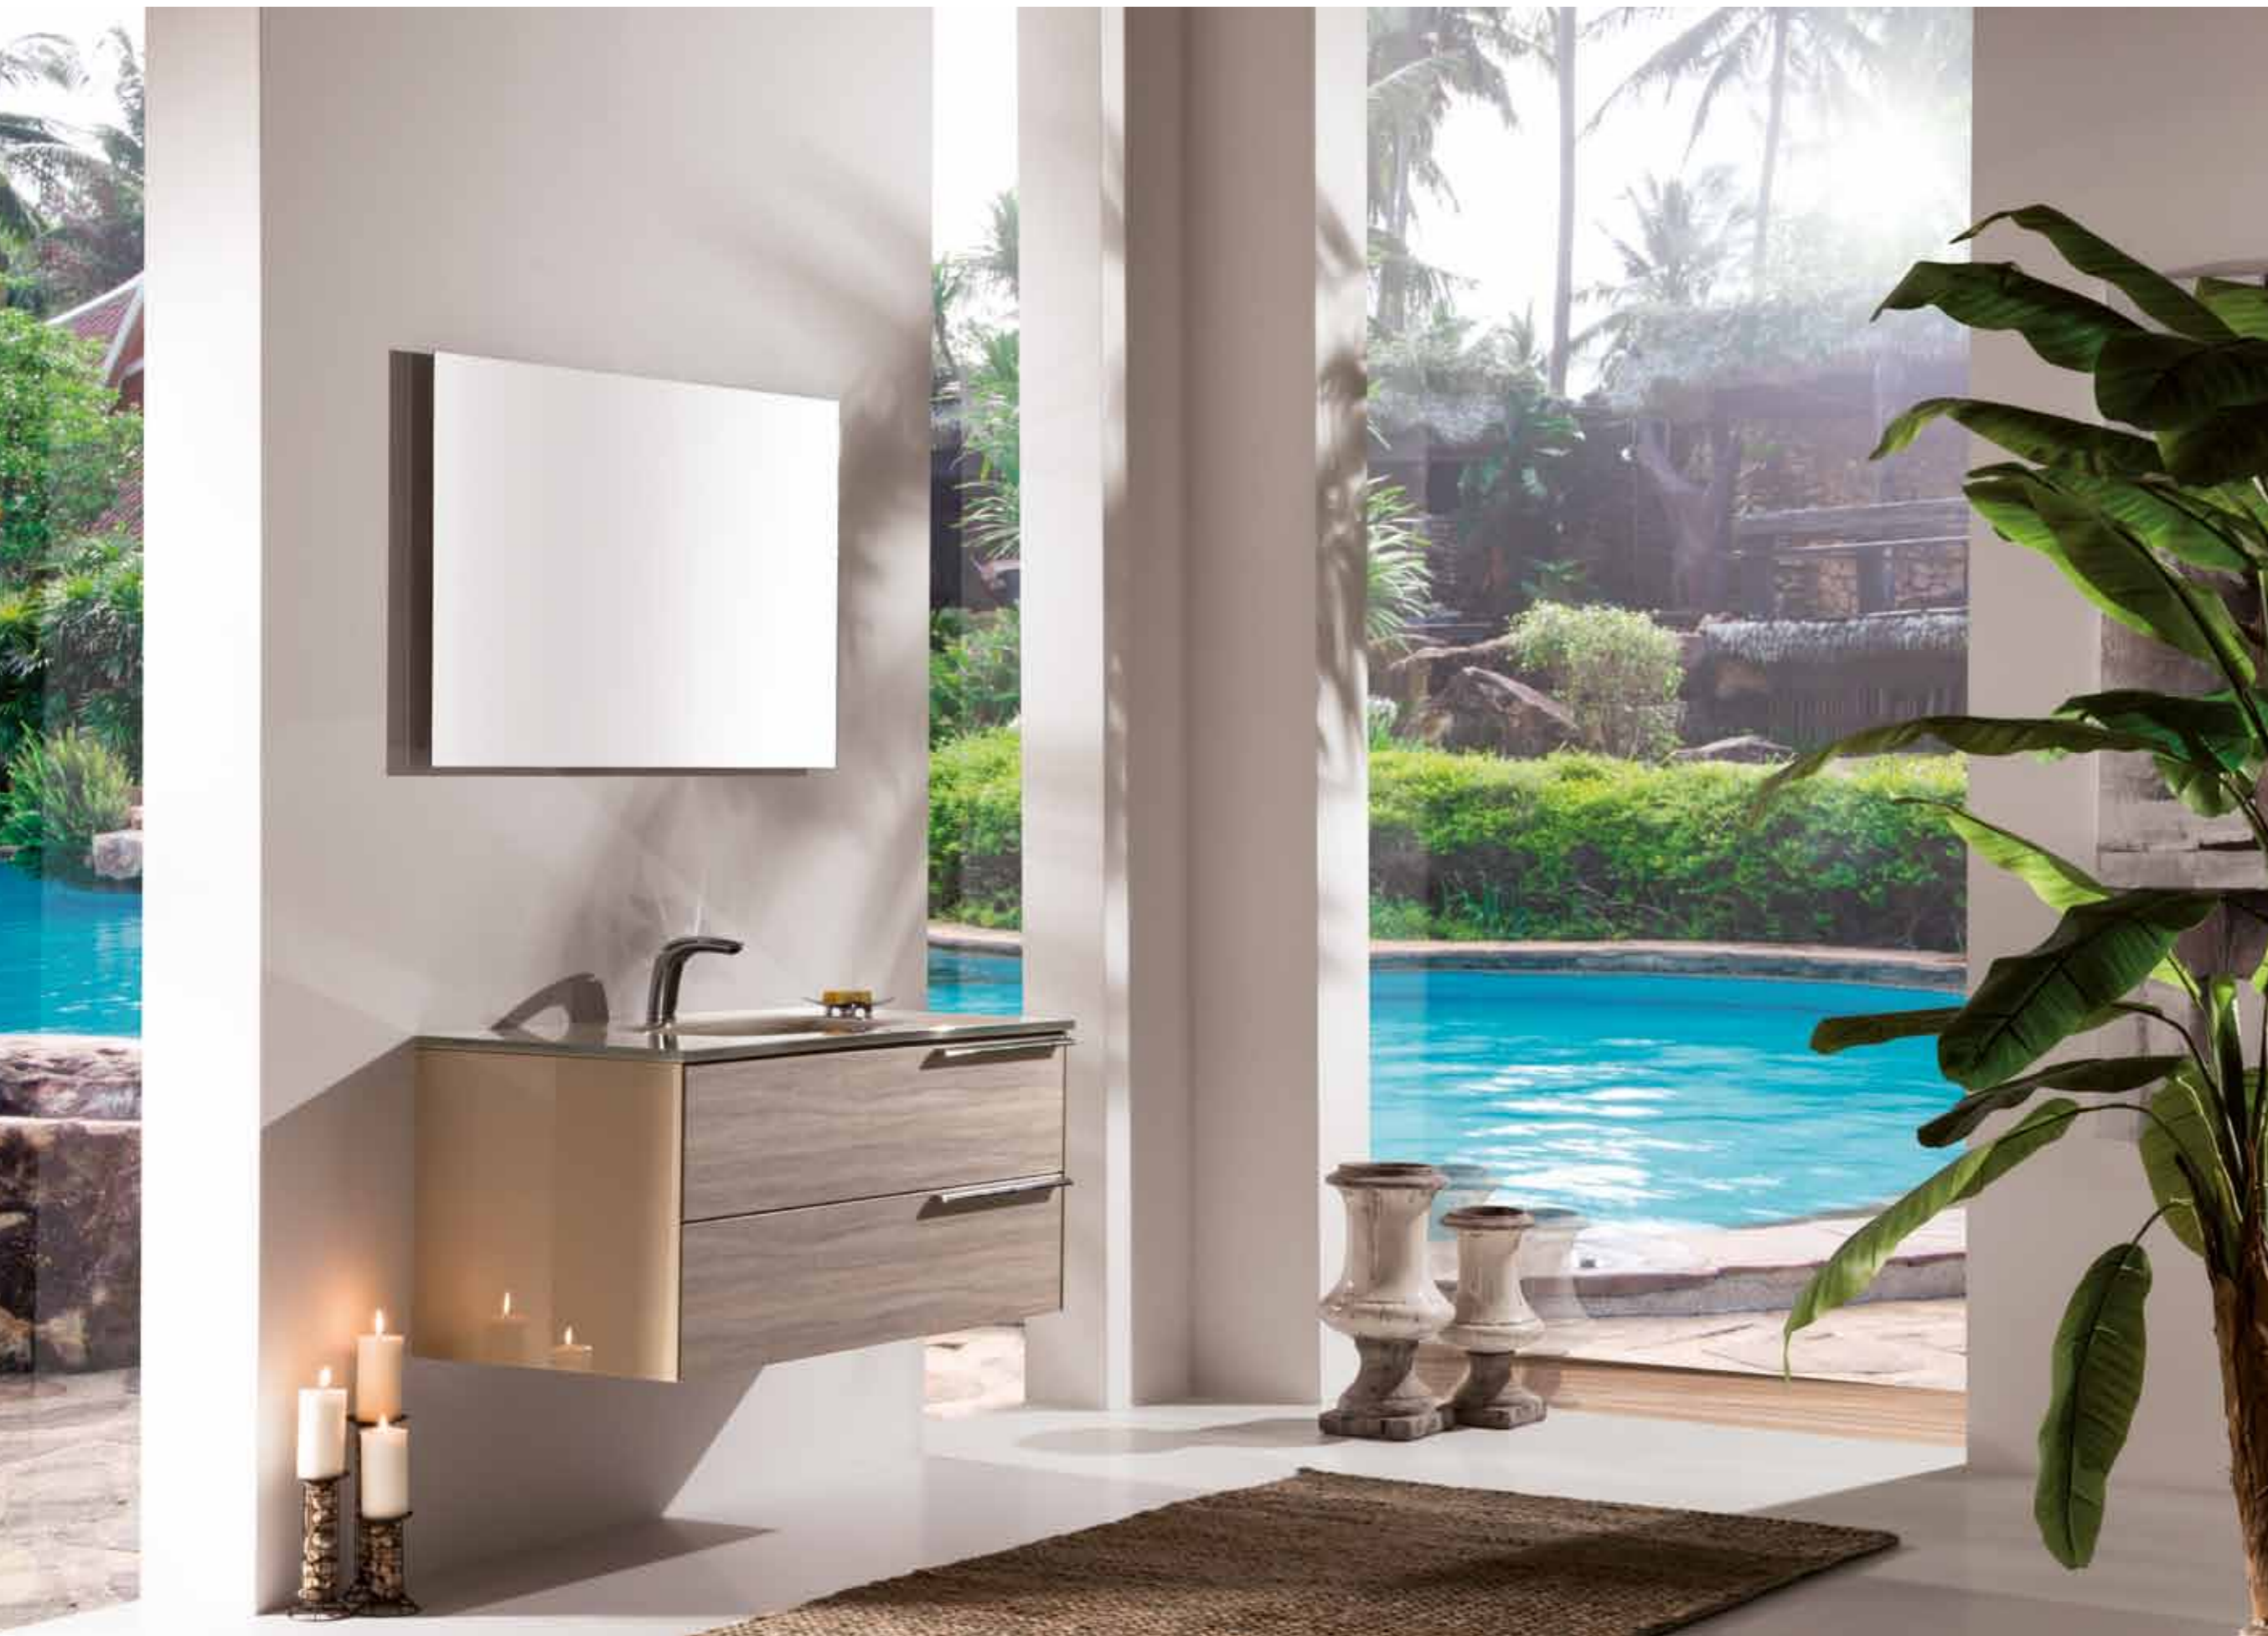

MILANO • ISTANBUL • NEWYORK

MOBILI DA BAGNO

Toledo

UPLICATE

ANTONIO
VALANTI®

UPLICATE

DATI TECNICI

I mobili 'high gloss' sono rivestiti di pellicole Renolit Covaren-termoplastiche multistrato 3D termoformate.