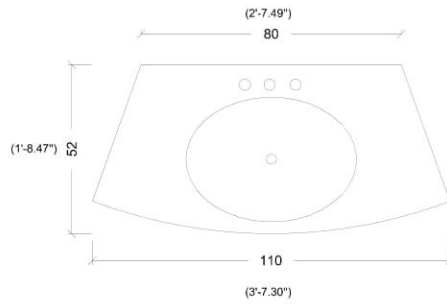

# CRISTALLO

MIRROR LATH