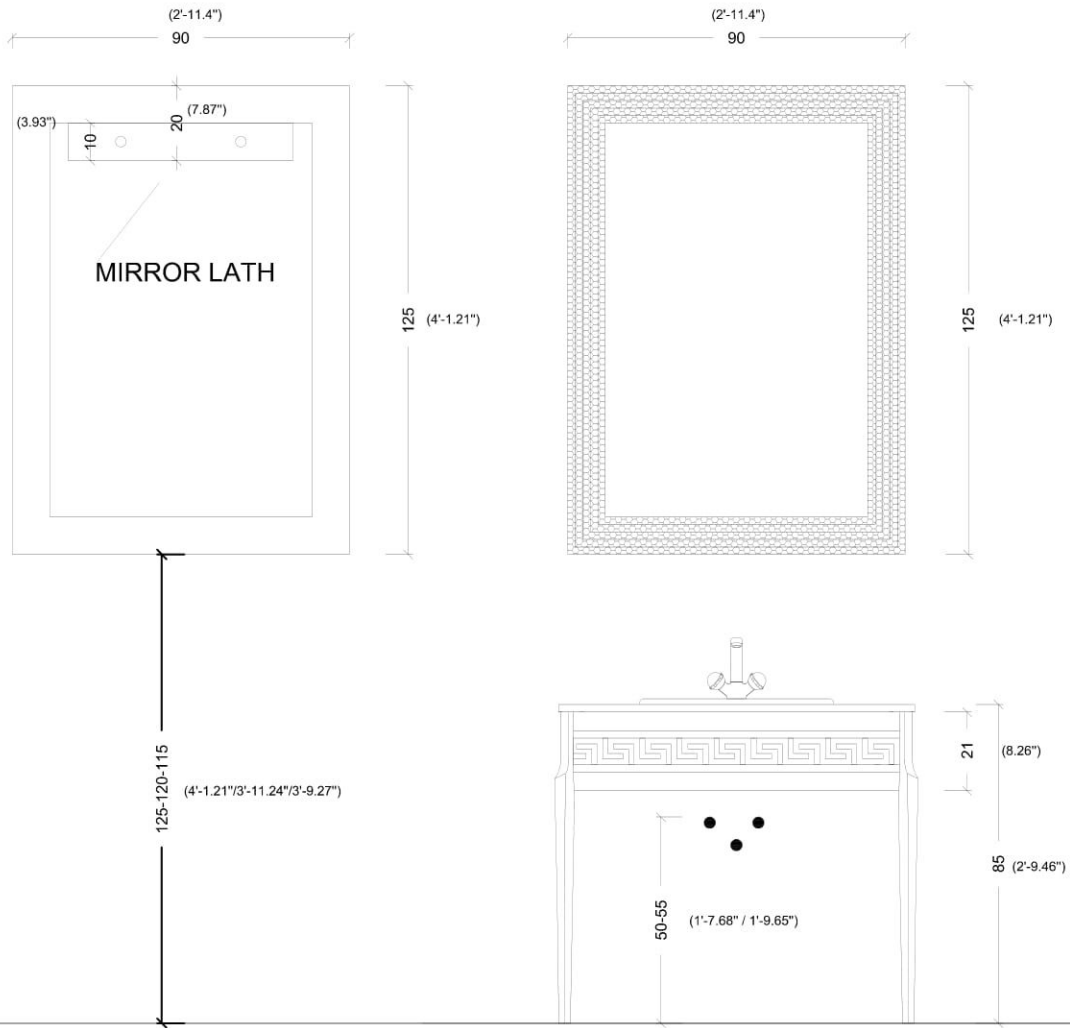

A-30

DIAMOND

BACK VIEW