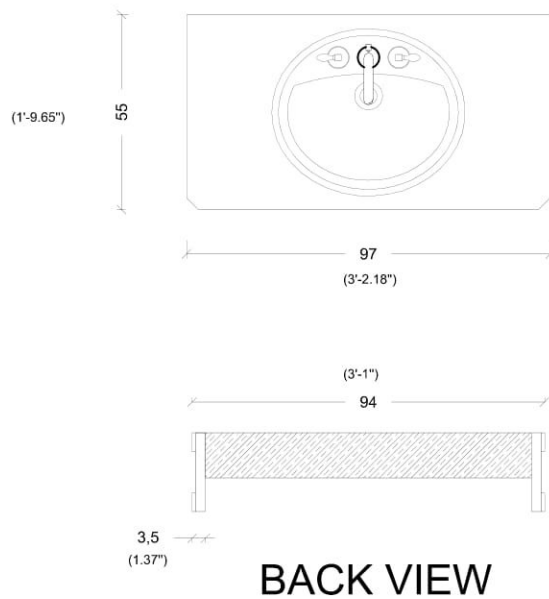

A-30

DIAMOND

BACK VIEW