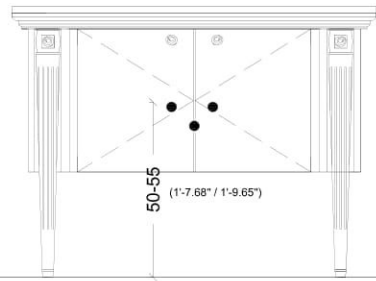

GLORIA

85
(2'-9.46")

50-55
(1'-7.68" / 1'-9.65")