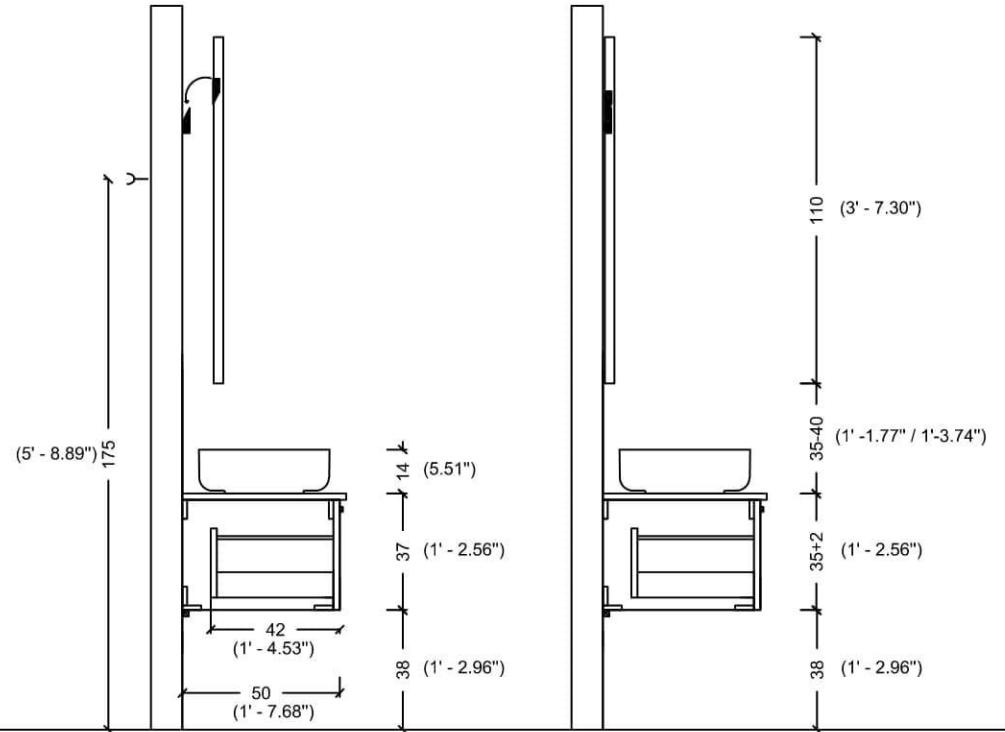

ACQUA SLIM 90 WITH SINK